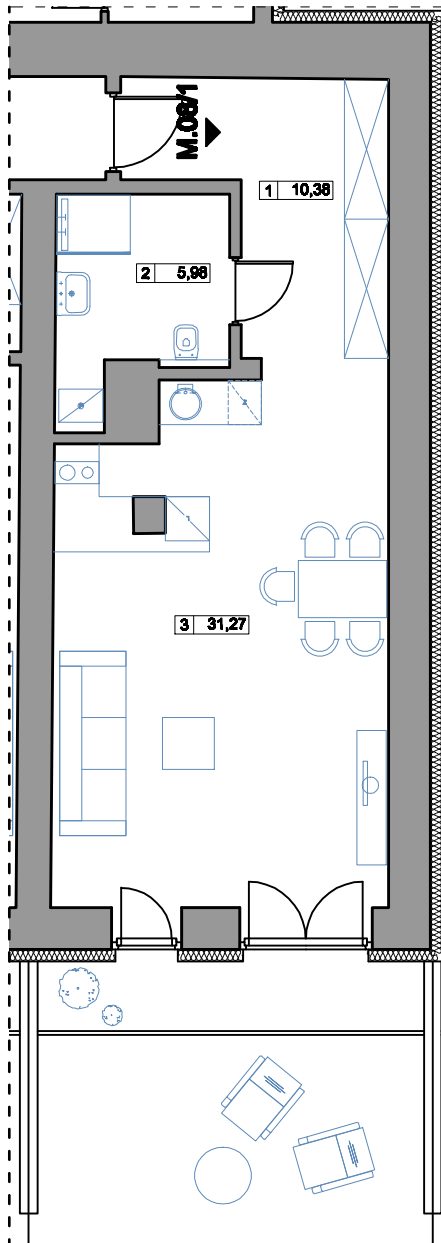

www.remer.net.pl

MIESZKANIE NR M.08/ 1

POWIERZCHNIA 47,63 m²
POZIOM ± 0,00

NR	Nazwa pomieszczenia	m ²
1	Przedpokój	10,38
2	Łazienka	5,98
3	Pokój z aneksem	31,27

SUMA	47,63
------	-------

Ogródek	43,68
---------	-------