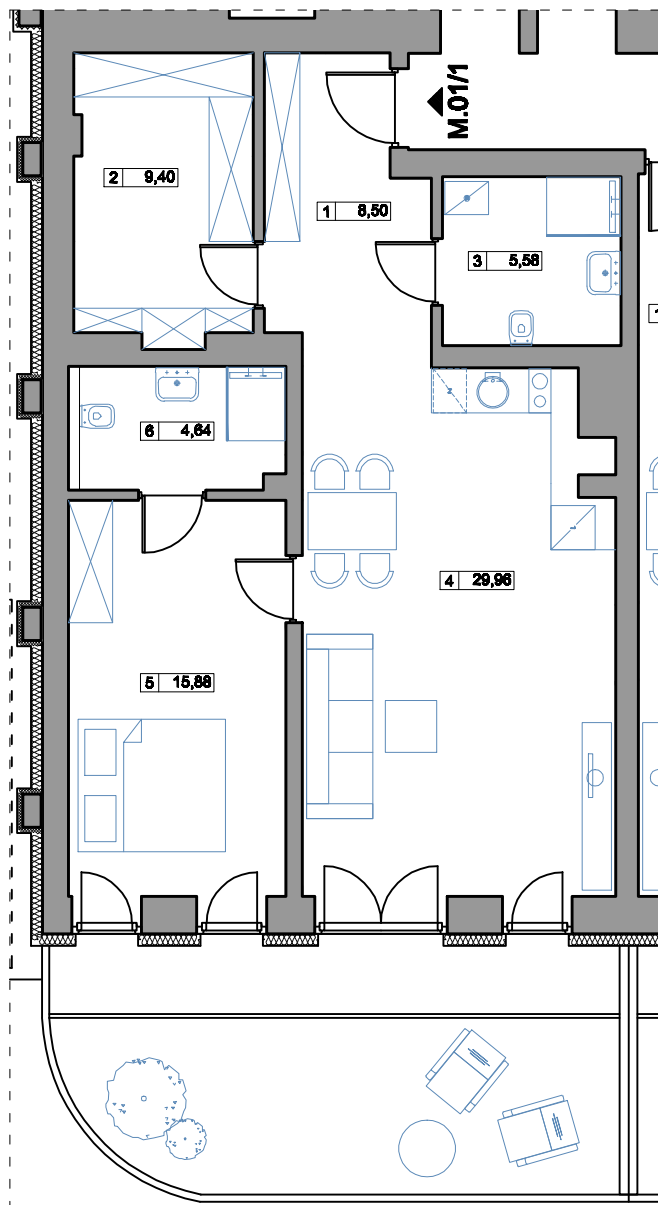

# MIESZKANIE NR M.01/ 1

POWIERZCHNIA 73,96 m<sup>2</sup>  
POZIOM ± 0,00

NR	Nazwa pomieszczenia	m <sup>2</sup>
1	Przedpokój	8,50
2	Garderoba	9,40
3	Łazienka 1	5,58
4	Pokój z aneksem	29,96
5	Sypialnia	15,88
6	Łazienka 2	4,64

<b>SUMA</b>	<b>73,96</b>
-------------	--------------

<b>Ogródek</b>	<b>25,32</b>
----------------	--------------